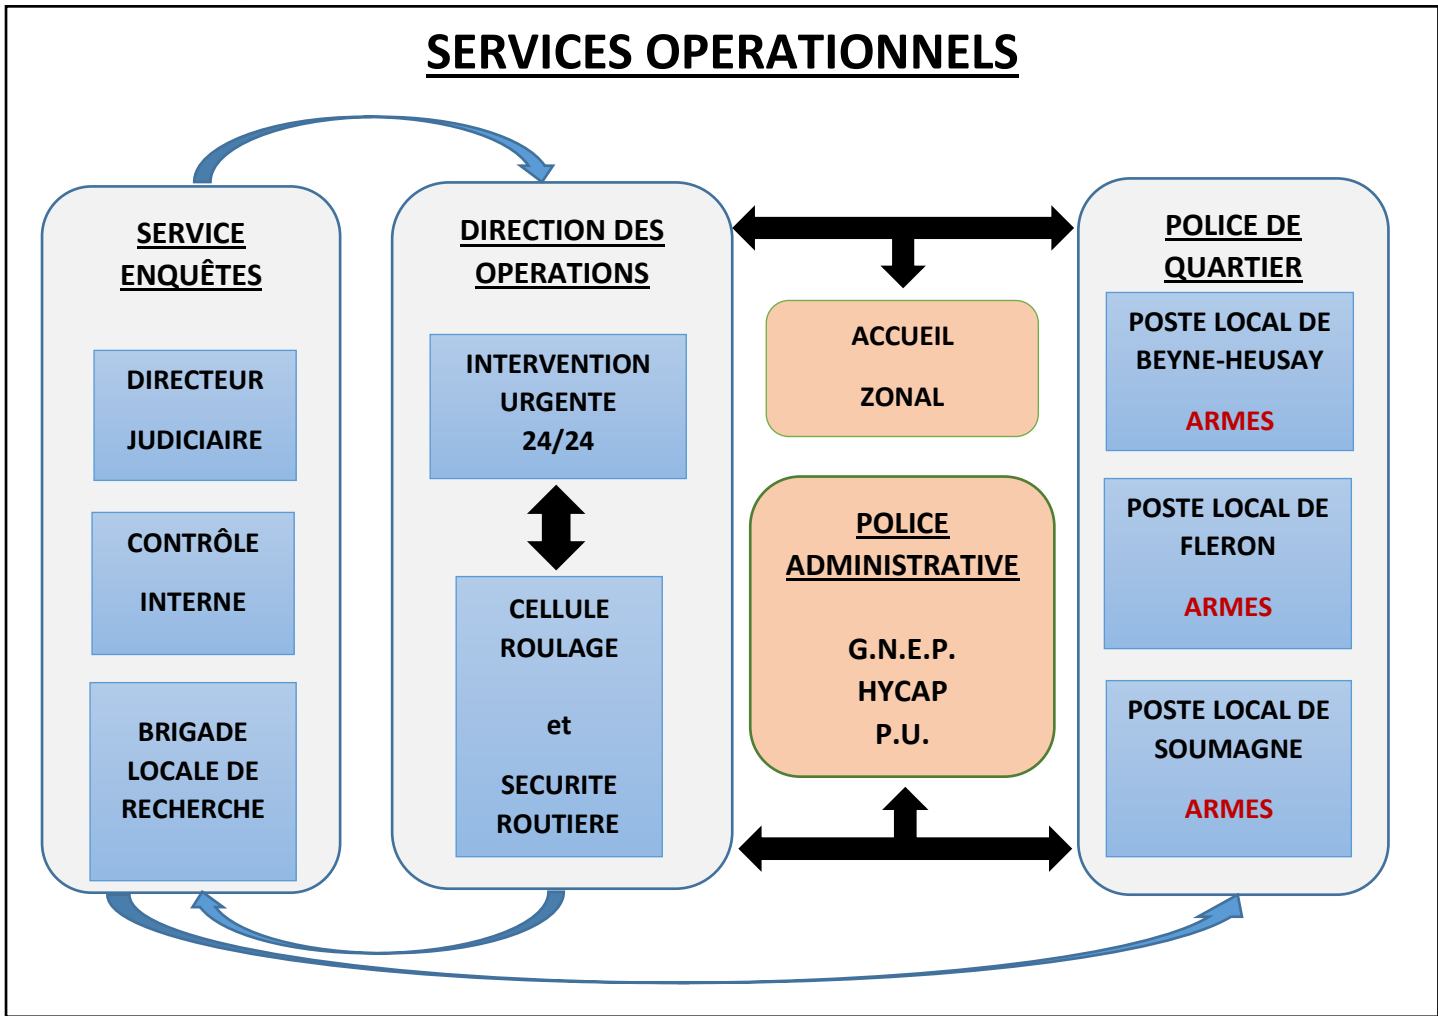

Cadre organique
 Officiers : 1 CDP – 6 CP
 Cadre Moyen : 18 INPP
 Cadre de Base : 64 INP
 Calog : 1A-5B-6C-3D

CONSEIL DE POLICE

COLLEGE DE POLICE

CHEF DE CORPS

SECRETARIAT
 SECRETAIRE DE ZONE

DIRECTION DU PERSONNEL ET DE LA LOGISTIQUE
 RESSOURCES HUMAINES ↔ LOGISTIQUE ↔ ICT

APPUI GENERAL
 SIPPT ↔ Comptabilité ↔ Politique stratégique Communication

APPUI OPERATIONNEL
 CIZ ↔ SAPV ↔ Techno-prévention ↔ Conseiller en mobilité

ICT : Information Communication Technology

GNEP : Gestion Négociée de l'Espace Public

CIZ : Carrefour d'information Zonal

PU : Plan d'Urgence

SAPV : Service d'Assistance Policière aux Victimes

SIPPT : Service Interne de Protection et de Prévention au Travail